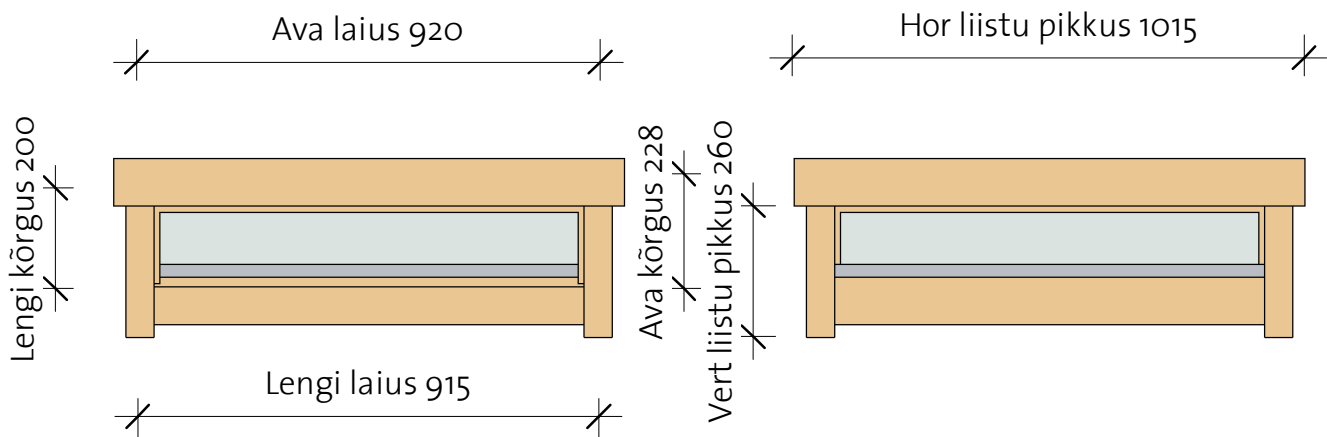

## Classic window 9, full glass

Vaade väljast

Vaade seest

- Lengi sügavus 40 mm
- Materjal - kuusk
- Piirdelauad kahel pool
- Kinnine aken
- Klaaspakett 3-6-3 mm, lengi sees

- Veelaud all
- Veelaua liist alumiiniumist
- Tihend
- Kinnine aken

Classic window 9, full glass			
Model	Type	Width	Height
CW9	Classic window 9, full glass	915	200